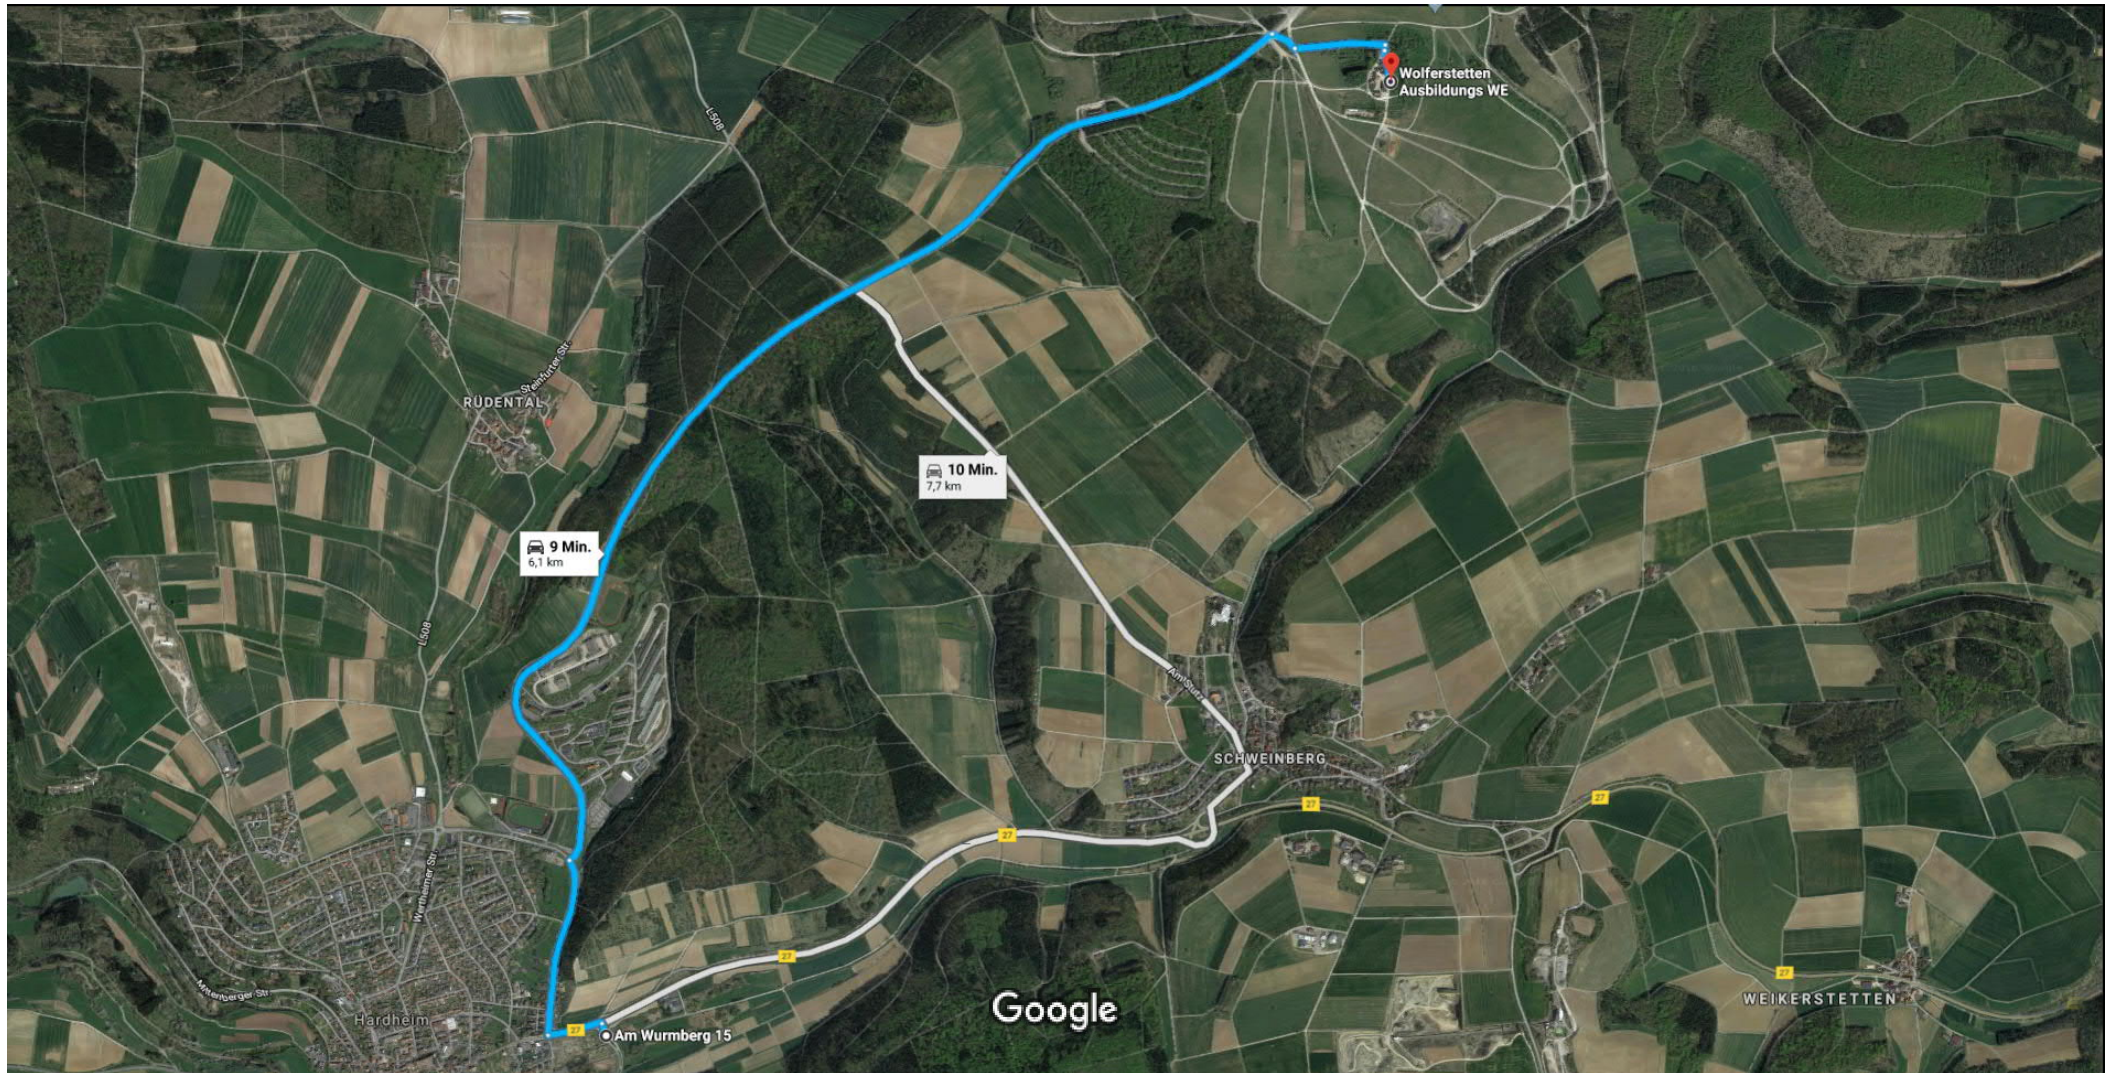

Am Wurmberg 15, 74736 Hardheim nach Wolferstetten Ausbildungs WE

Mit dem Auto 6,1 km, 9 Min.

Bilder © 2018 Google, Kartendaten © 2018 GeoBasis-DE/BKG (©2009), Google 200 m